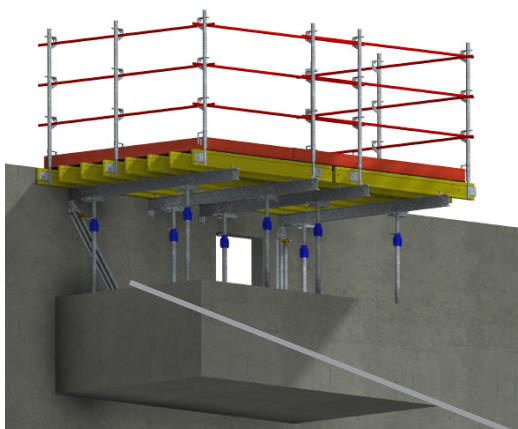

## OBJECTIFS

La **table coffrante SECUTABLE EVO** est un système de coffrage de balcon. Cette table permet de laisser derrière elle les étais en séchage (système de verrouillage des étais par clavette).

## AVANTAGES

- S'adapte à tous types d'étais,
- **Barrette d'ancrage** permettant le bridage de la table sur linteau ou voile à l'aide de tiges et d'écrous,
- Primaires acier IPN140 & secondaires H20 bois
- Les étais de la table coffrante peuvent être gardés par la suite pour le séchage de dalles,
- Compatible avec n'importe quel système de sécurité collective, notamment nos barrières de sécurité SECURIPLAST,
- Les **poutres primaires acier** pré-percées permettent de réaliser des portes à faux, elles peuvent également être raboutées pour former des tables plus longues. Possibilité d'adapter les têtes selon le besoin du chantier,
- **Utilisation possible des tables multiples** : pleine dalle, rive de dalle, balcon...
- Différents accessoires complémentaires disponibles : fourche de levage, support de sécurité, éclissage de poutre bois...
- **Perfectionnement de la stabilité.**

**VERROUILLAGE**  
des étais par  
clavette

**BARRETTE D'ANCRAGE**  
permettant le bridage  
de la table sur linteau  
ou voile à l'aide de tiges  
et d'écrous