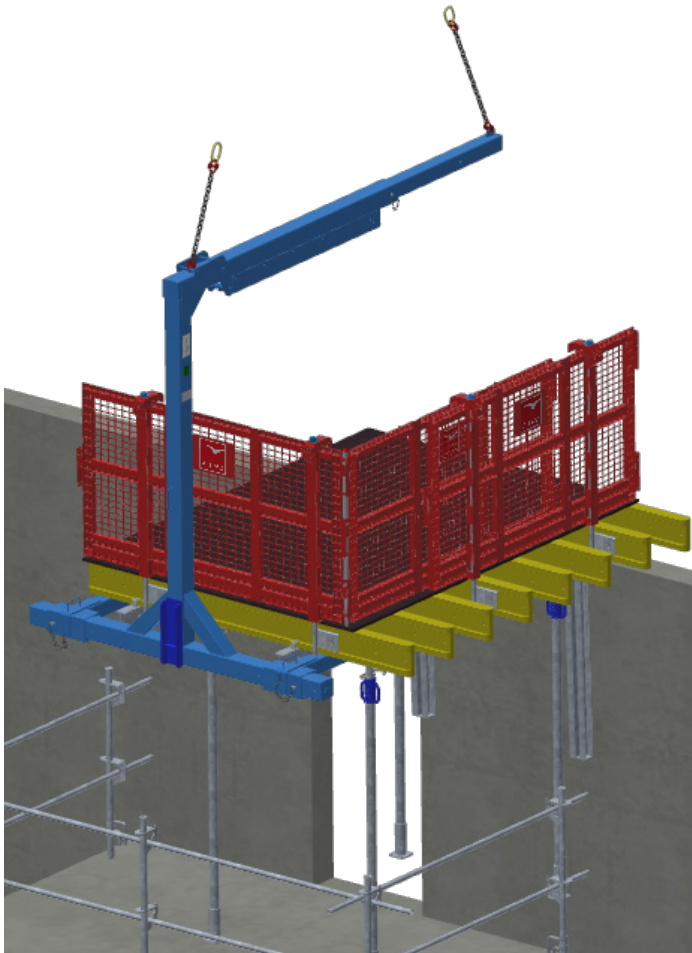

## OBJECTIFS

La **table coffrante SECUTABLE EVO** est un système de coffrage de balcon. Cette table permet de laisser derrière elle les étais en séchage (système de verrouillage des étais par clavette).

## AVANTAGES

- S'adapte à tous types d'étais,
- **Barrette d'ancrage** permettant le bridage de la table sur linteau ou voile à l'aide de tiges et d'écrous,
- Primaires acier IPN140 & secondaires H20 bois
- Les étais de la table coffrante peuvent être gardés par la suite pour le séchage de dalles,
- Compatible avec n'importe quel système de sécurité collective, notamment nos barrières de sécurité SECURIPLAST,
- Les **poutres primaires acier** pré-percées permettent de réaliser des portes à faux, elles peuvent également être raboutées pour former des tables plus longues. Possibilité d'adapter les têtes selon le besoin du chantier,
- **Utilisation possible des tables multiples** : pleine dalle, rive de dalle, balcon...
- Différents accessoires complémentaires disponibles : fourche de levage, support de sécurité, éclissage de poutre bois...
- **Perfectionnement de la stabilité.**

**VERROUILLAGE**  
des étais par  
clavette

**BARRETTE D'ANCRAGE**  
permettant le bridage  
de la table sur linteau  
ou voile à l'aide de tiges  
et d'écrous